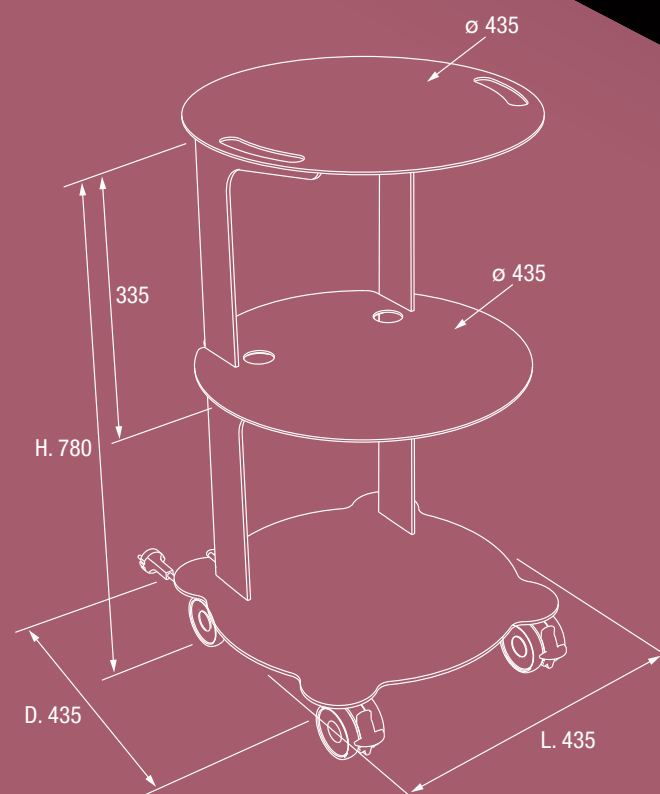

# ZILFOR

PRECISION FURNITURE

TECHNICAL FEATURES / CARATTERISTICHE TECNICHE  
CARACTÉRISTIQUES TECHNIQUES / TECHNISCHE DATEN

SIZE L 435 - D 435 - H 780 mm  
Dimensioni  
Dimensions  
Maße

PACKING SIZE L 490 - D 490 - H 830 mm  
Dimensioni imballo  
Dimensions de l'emballage  
Packungsgröße

WEIGHT 20 / 25 kg  
Peso  
Poids  
Gewicht

COSMO

ZIL FOR S.R.L.

Via Fossa, 37 31051 FOLLINA (TV) - Italy

T. 0438/970308 F. 0438/971853 M. info@zilfor.com

zilfor.com

Carrello COSMO a tre piani, progettato per un universo di utilizzi. Agilissimo, funzionale ed estremamente pratico, si distingue per il design accattivante ed attualissimo. Disponibile nei diversi colori RAL per adattarsi a qualsiasi ambiente.

Chariot COSMO à trois étages, conçu pour un univers d'utilisations. Extrêmement agile, fonctionnel et pratique, il se distingue par son design captivant et très actuel. Disponible en plusieurs couleurs RAL pour s'adapter aux différents environnements.